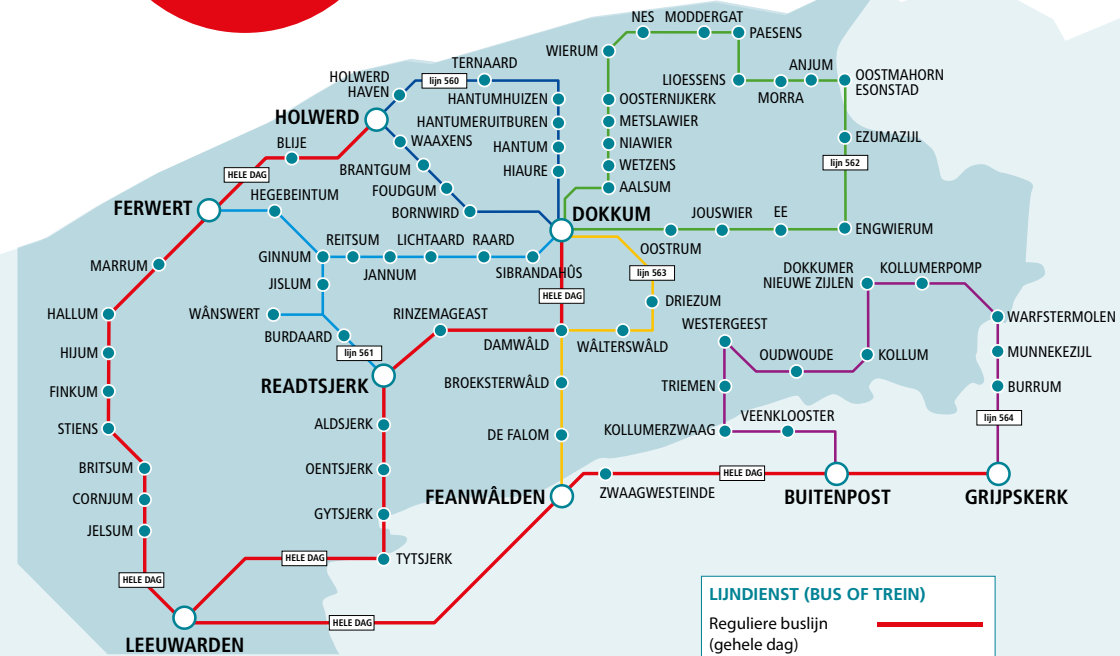

# Mogen wij altijd in de buurt zijn?

We brengen u graag waar u wilt zijn. Ook naar kleinere plaatsen in de provincie Fryslân waar geen lijnbus rijdt. Dat bent u inmiddels van ons gewend. Vanaf 15 december 2013 wordt reizen naar kleinere (dorps)kernen nog makkelijker. In Noordoost-Fryslân laten we onze Opstapper een jaar lang rijden via vijf vaste routes. En kijken we of dat voor u prettig werkt. U reserveert de Opstapper gratis en voor een enkele rit betaalt u vanaf 15 december geen € 4,- maar slechts € 2,50. **Goede reis!**

## WAAR RIJDT DE OPSTAPPER?

# Reis met de Opstapper nog makkelijker in Noordoost-Fryslân

Bij Arriva vinden we het belangrijk dat ook de kleinere plaatsen in de provincie Fryslân met het openbaar vervoer bereikbaar zijn. De Opstapper biedt uitkomst. En om reizen naar kleinere (dorpskernen) nog makkelijker te maken starten we, in samenwerking met de provincie Fryslân en het ROCOV Fryslân, een proef. Vanaf 15 december 2013 rijdt de Opstapper een jaar lang vijf vaste routes, vanaf een opstappunt bij u in de buurt. Wij brengen u naar een punt om over te stappen op de reguliere buslijnen. En u kunt nu ook makkelijk tussen verschillende (dorps)kernen reizen. Op het kaartje ziet u welke vijf routes de Opstapper rijdt. En waar u aansluiting vindt op de reguliere buslijnen naar bijvoorbeeld Dokkum, Buitenpost en Leeuwarden.